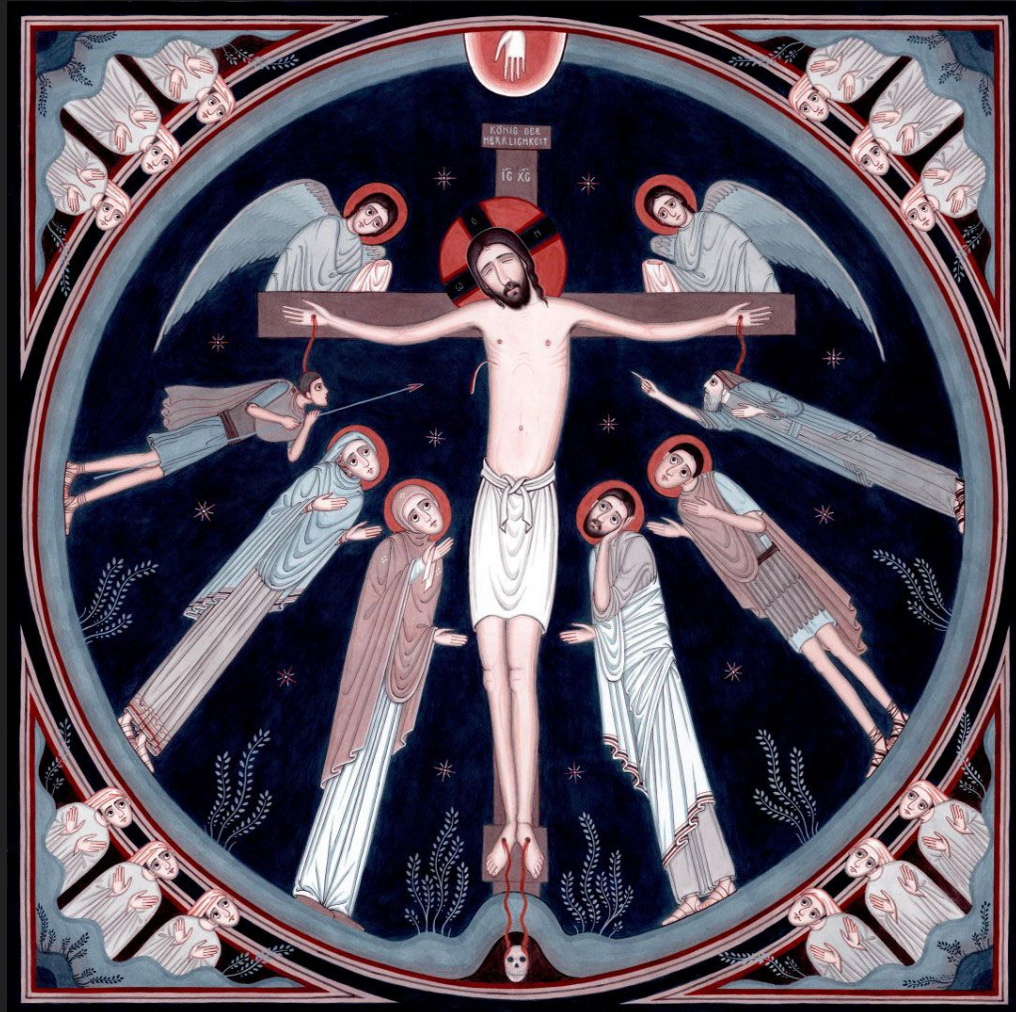

Н
А
Д
С
Т
В
Е
А
А
В
О
С
Т
О
Ж
А
О
С
В
Я
Т
С
К
А
С
С
Е
Т
О
Т
Д
А
М
А
С
К
Е

+ L'ANNUNCIAZIONE +

Α. Γ.

TI S
L
U
T
O,
O
P
I
E
N
A
d
i
G
R
A
Z
I
A

il
S
I
G
N
O
R
E
E
C
O
N
T
E

ΜΑΡΙΑ

HOIV MOTHERRHOOD

С
АМ
Т

THE NATIVITY OF THE LORD

RUGUL

APRINS

2007
de mănăstirea Blăniș

THE MOTHER
OF GOD

"THE UNBUR-
NED BUSH"

ST.
PRO-
PHET
MOSES

OUR